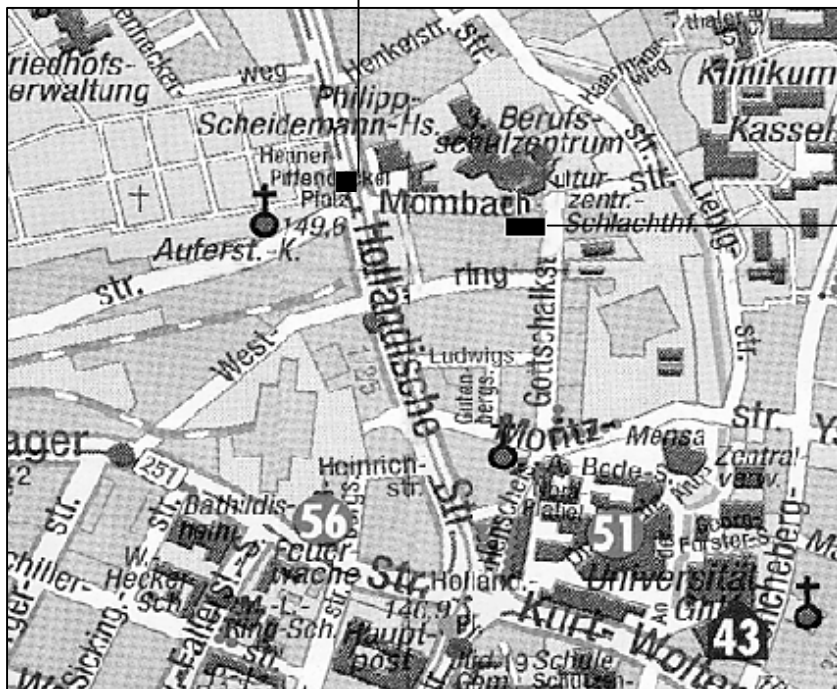

Ab ICE – Bahnhof Kassel-Wilhelmshöhe

direkte Verbindung:

Linie 1 Richtung Vellmar • Ausstiegshaltestelle: Halitplatz

mit umsteigen:

Linien 3 Richtung Ihringshäuserstraße bis Haltestelle Stern;

weiter Linie 5 Richtung Holländische Straße • Ausstiegshaltestelle: Halitplatz

Fußweg:

Rechts am Henner-Piffendeckel-Platz in die Mombachstraße; nach ca. 150 m. rechts in die Gottschalkstraße; hier nach ca. 50 m. rechts Gottschalkstraße 57 Hinterhaus

W
E
G
B
E
S
C
H
R
E
-
B
U
C
H
U
N
G

Ausstiegshaltestelle: Mombachstraße

Archiv der deutschen
Frauenbewegung