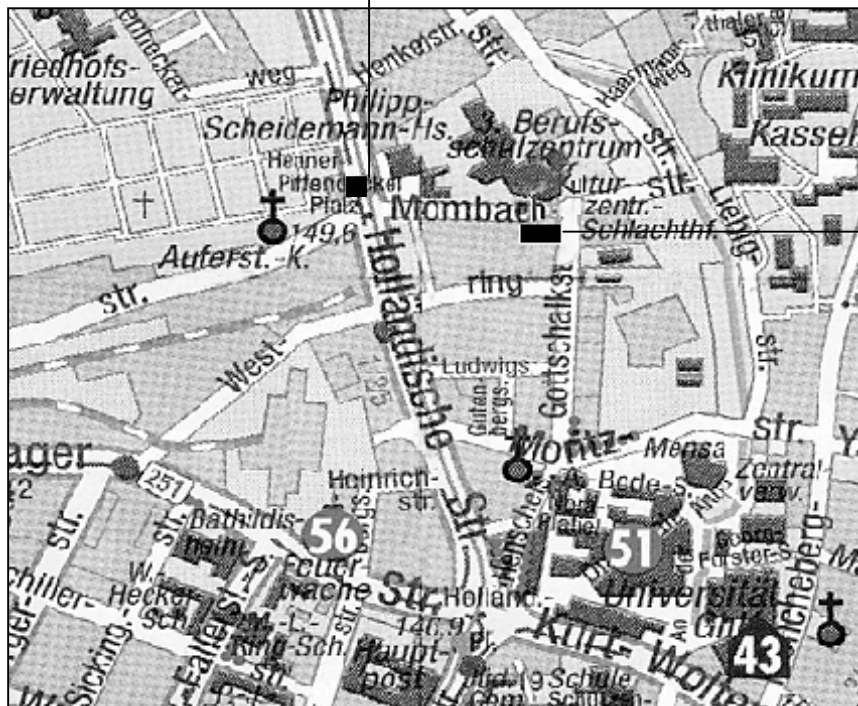

### Straßenbahnverbindung:

Ab ICE – Bahnhof Kassel-Wilhelmshöhe

*direkte Verbindung:*

Linie 1 Richtung Vellmar • Ausstiegshaltestelle: Mombachstraße

*mit umsteigen:*

Linien 3 Richtung Ihringshäuserstraße bis Haltestelle Stern;

weiter Linie 5 Richtung Holländische Straße • Ausstiegshaltestelle: Mombachstraße

Fußweg:

Rechts am Henner-Piffendeckel-Platz in die Mombachstraße; nach ca. 150 m. rechts in die Gottschalkstraße; hier nach ca. 50 m. rechts Gottschalkstraße 57 Hinterhaus

W  
E  
G  
B  
E  
S  
C  
H  
R  
E  
I  
B  
U  
N  
G

Ausstiegshaltestelle: Mombachstraße

Archiv der deutschen  
Frauenbewegung